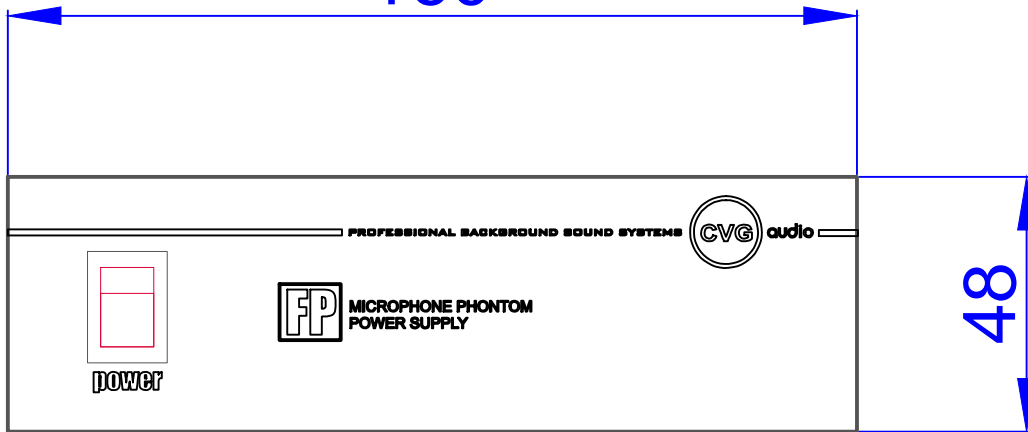

160

48

220V ac 50Hz

100

|           |       |                    |           |      |             |  |
|-----------|-------|--------------------|-----------|------|-------------|--|
| Поз.      | Кол.  | ЧЕРТЕЖ             |           |      | № документа |  |
| Разраб.   | Проб. | Утверждение - дата | Имя файла | Дата | Масштаб 1:2 |  |
| CVG_AUDIO |       |                    | FP        |      |             |  |
|           |       |                    |           | Ред. | Лист        |  |