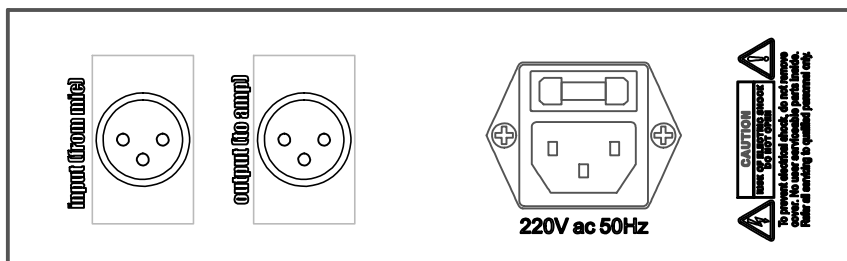

160

48

220V ac 50Hz

100

|           |       |                    |           |      |             |  |
|-----------|-------|--------------------|-----------|------|-------------|--|
| Поз.      | Кол.  | ЧЕРТЕЖ             |           |      | № документа |  |
| Разраб.   | Проб. | Утверждение - дата | Имя файла | Дата | Масштаб 1:2 |  |
| CVG_AUDIO |       |                    | FP        |      |             |  |
|           |       |                    |           | Ред. | Лист        |  |